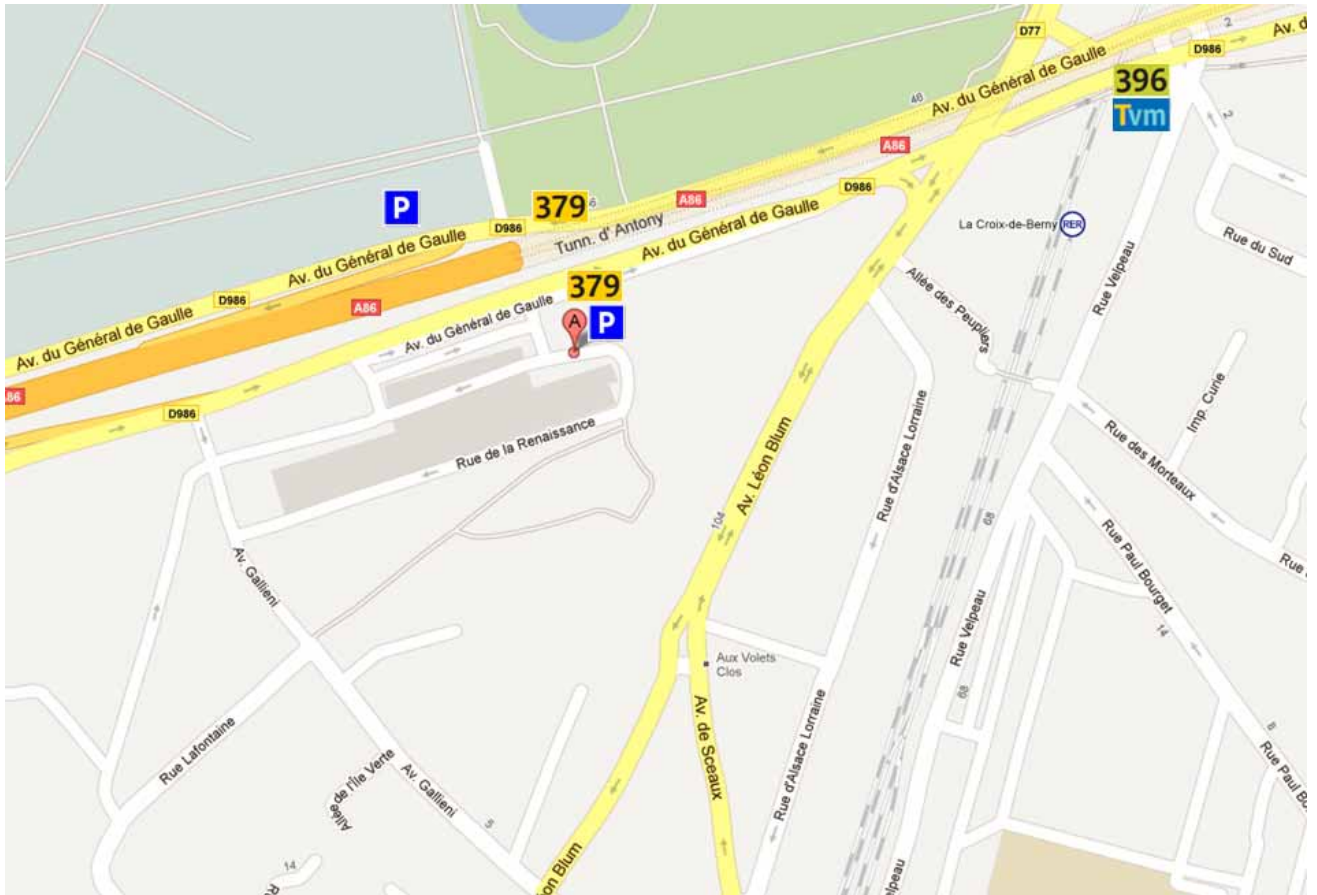

Plan d'accès à la sous-préfecture d'Antony

Transports en commun :

B RER Ligne B Croix de Berny

Bus, Lignes :

- **379** Arrêt « Parc de Sceaux-Sous préfecture »
- **396** Arrêt « La Croix de Berny-RER »
- **Tvm** Arrêt « La Croix de Berny- RER »

P Parc de stationnement gratuit :

Devant la sous-préfecture (20 places)

Coté Parc de Sceaux (200 places)

En voiture :

-Depuis l'Autoroute A86 en provenance de Créteil ou Versailles, prendre la sortie 27.

-Depuis la Nationale 20, aller jusqu'au rond-point de la Croix de Berny, puis prendre l'avenue du général de Gaulle.