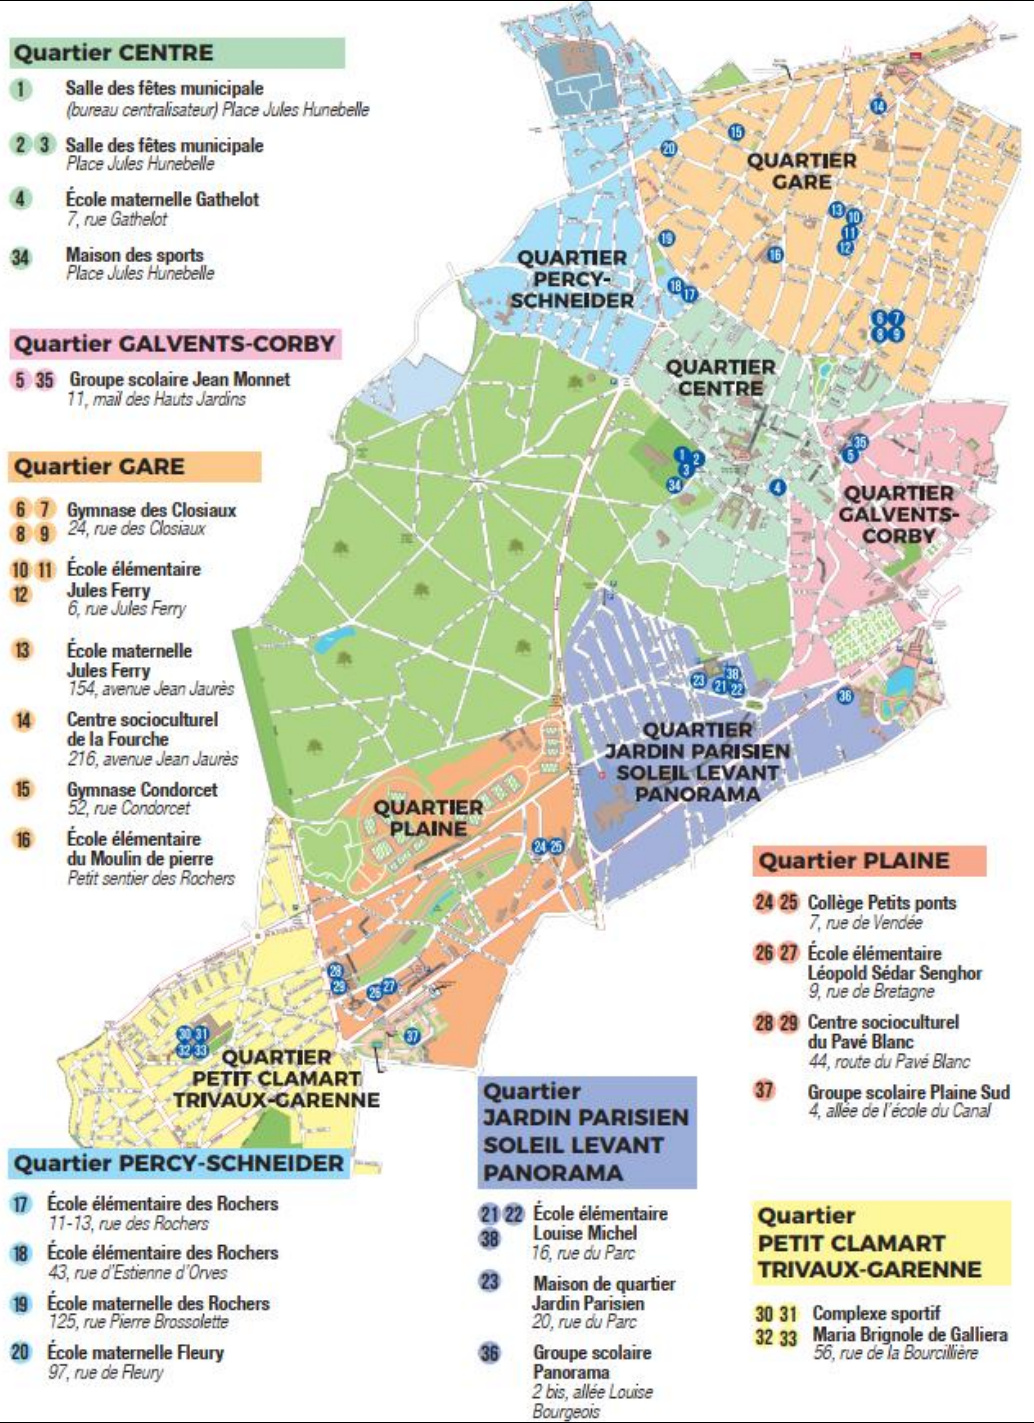

Clamart

Clichy

- 1.30 Mairie de Clichy, 80 boulevard Jean Jaurès
- 2 Gymnase Henri Barbusse ,111 rue Henri Barbusse
- 3.20 Ecole Jules Ferry mixte A, 7 rue Dagobert
- 4.6 Maternelle Mendès France, 53 rue Gaston Paymal
- 5 Ecole Jules Ferry mixte B, 2 bis rue Dagobert
- 7 Ecole Léopold Sedar Senghor, 17 rue Palloy
- 8 Espace Patrick Vié Impasse Barbier, 20 rue Curton
- 9 Ecole Victor Hugo mixte B, 6 rue Foucault
- 10.13 Ecole Victor Hugo mixte A, 2 rue Foucault
- 11 Ecole Maternelle Victor Hugo 9, rue Foucault
- 12 Foyer Gaston Roche, 8 rue Pierre et Marie Curie
- 14 Ecole Maternelle Condorcet, 18-20 rue de Belfort
- 15.23.24.25.34 Gymnase Racine, 94 boulevard du général Leclerc